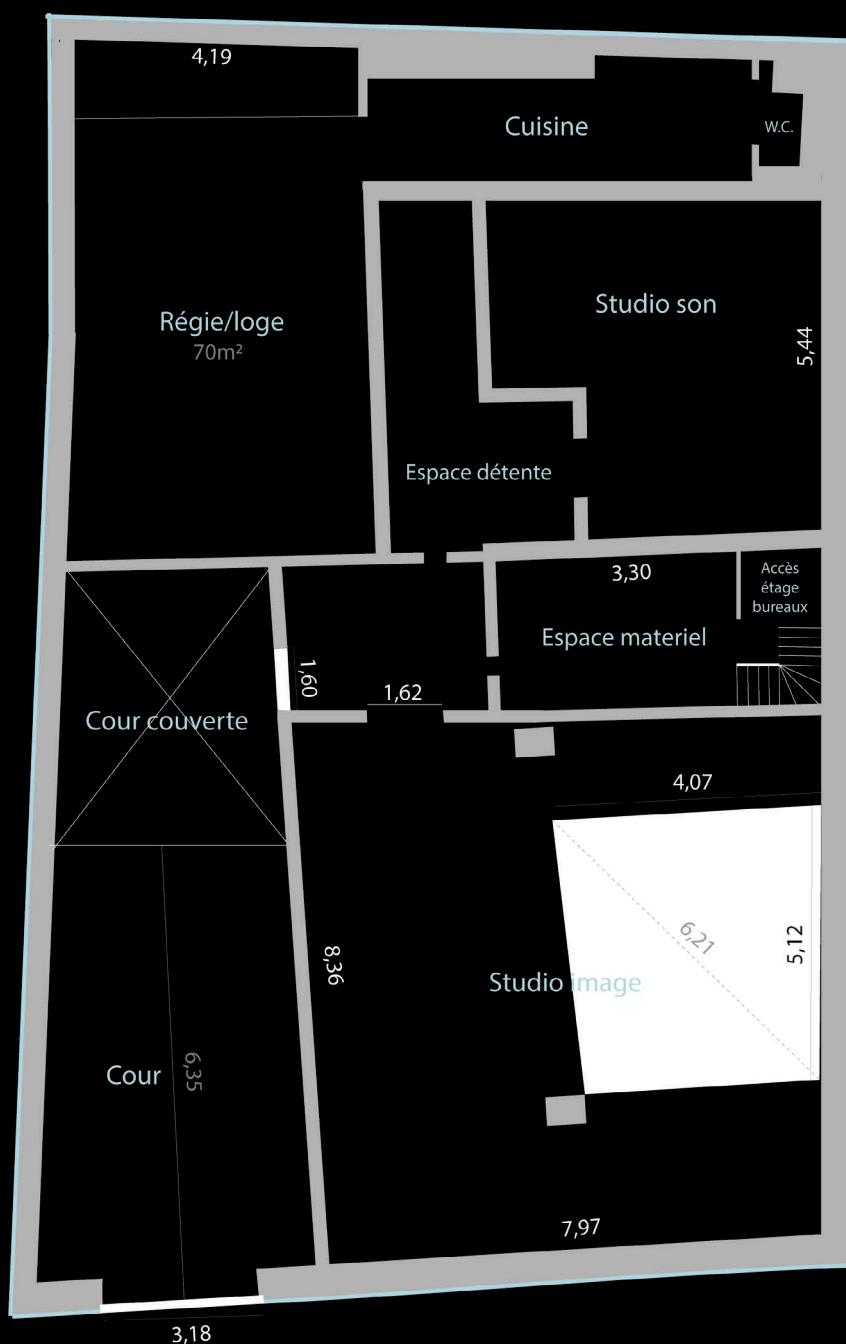

PLUS D'INFORMATIONS

Tous les prix sont en HT

Libre de 9h à 19h, du lundi au vendredi

Avant 9h et après 19h, considéré comme heures supplémentaires 60€ HT/heure

Samedi / Dimanche + 20% du prix habituel

Toutes réservations se fait via l'onglet contact du site internet ou au 07.82.72.15.83