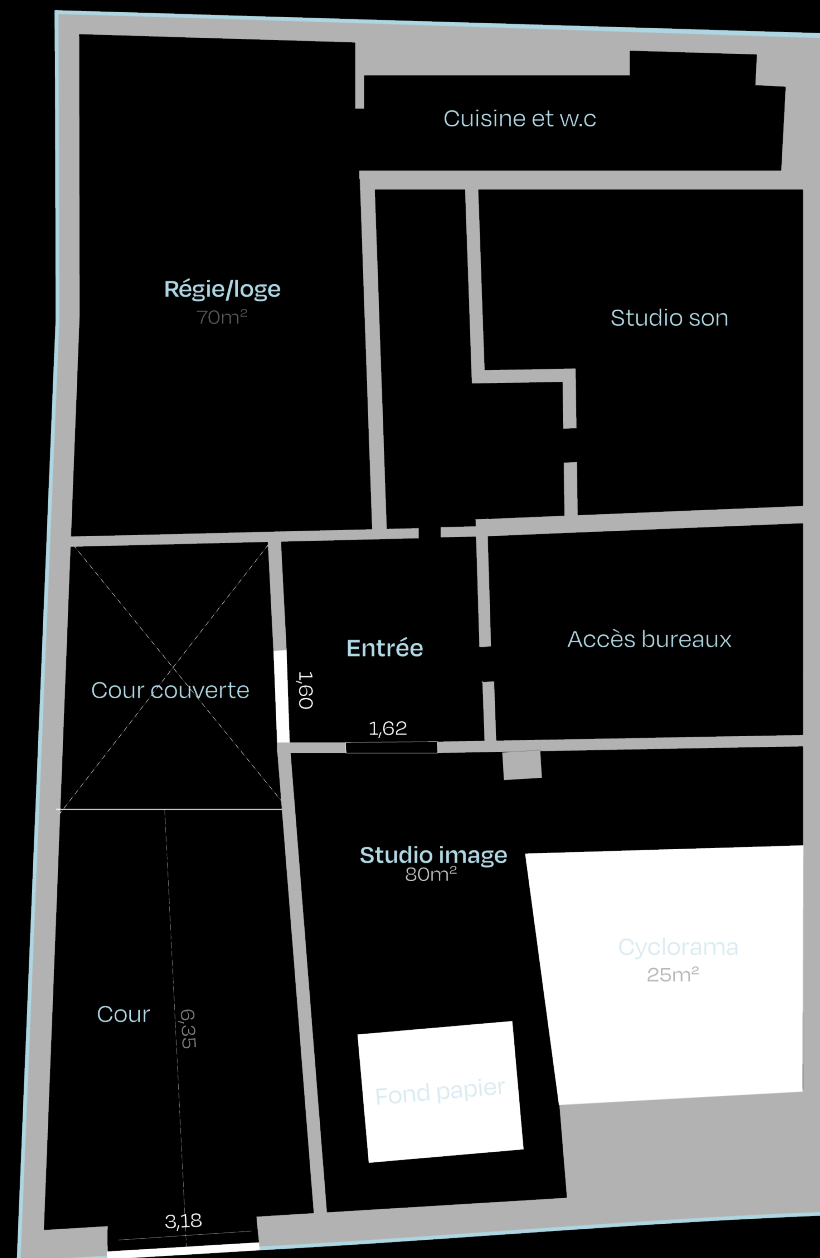

PLUS D'INFORMATIONS

Tous les prix sont en HT/Jour

Libre de 9H à 19h, du lundi au vendredi

Avant 9h et après 19h, considéré comme heures supplémentaires 60€ HT/heure

Samedi / Dimanche + 20% du prix habituel

Toutes réservations se fait via l'onglet contact du site internet ou au **07.82.72.15.83**

Voir conditions sur la page : PLUS D'INFORMATIONS

ORSOIE